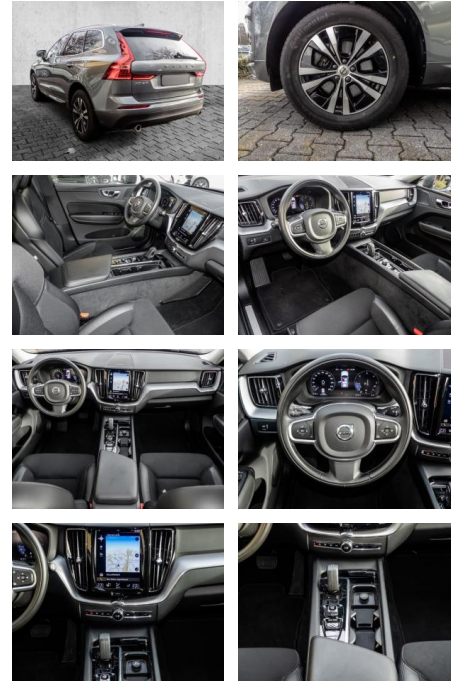

Volvo XC60 Momentum Pro AWD B4 Diesel EU6d

MA05-2904-24 Angebotsnr.:

Erstzulassung:	Kilometer:	Farbe:	Leistung:	Kraftstoffart:
01.10.2020	35.566	Grau	145 kW / 197 PS	Diesel

PREIS
34.150 €

FINANZIERUNGSBEISPIEL