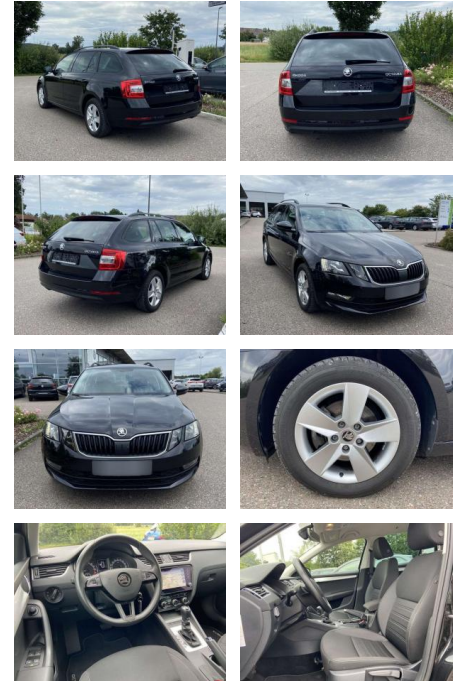

Skoda Octavia Combi 2.0 TDI DSG Ambition NAVI

SS00-114786 **Angebotsnr.:**

Erstzulassung:	Kilometer:	Farbe:	Leistung:	Kraftstoffart:
01.01.2020	49.690		110 kW / 150 PS	Benzin

PREIS
21.040 €

FINANZIERUNGSBEISPIEL