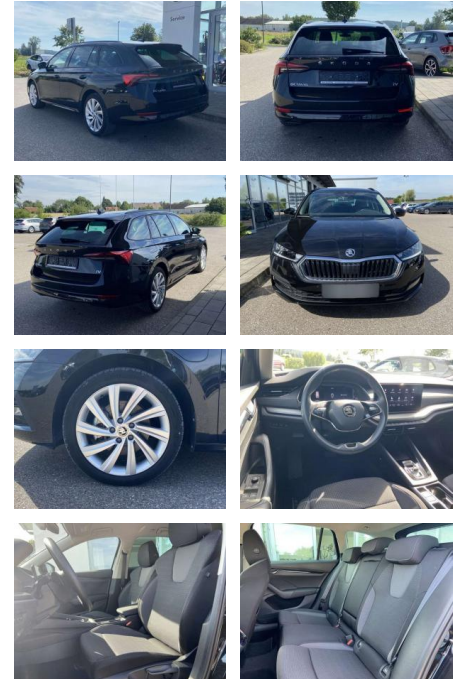

Skoda Octavia Combi iV 1.4 TSI DSG eHybrid

SS00-087369 **Angebotsnr.:**

Erstzulassung:	Kilometer:	Farbe:	Leistung:	Kraftstoffart:
01.05.2022	22.588		150 kW / 204 PS	Benzin

PREIS
28.250 €

FINANZIERUNGSBEISPIEL

- Anti-Blockiersystem ABS

Multimedia

- Radio

Interieur

- Sitzheizung vorne und hinten
- Innenspiegel automatisch abblendbar
- Lendenwirbelstützen vorne
- Mittelarmlehne vorne Vordersitze
- höhenverstellbar Rücksitzbanklehne
- geteilt umlegbar mit Mittelarmlehne
- Netztrennwand Isofix Rücksitzbank und Beifahrersitz