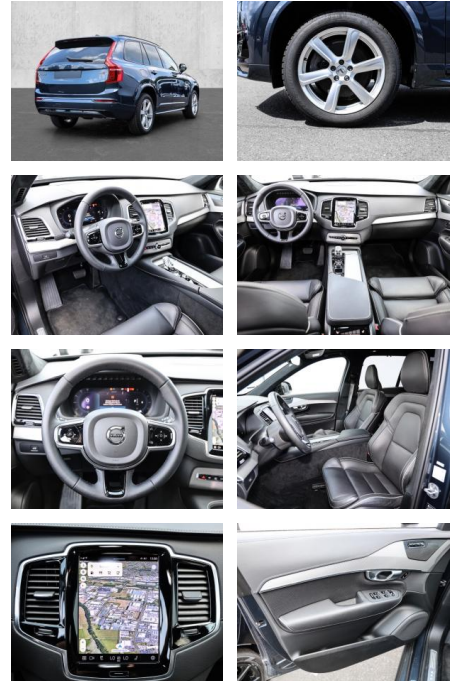

## Volvo XC90 Ultimate Dark AWD B5 Diesel EU6d

MA05-2932-24 Angebotsnr.:

Erstzulassung:	Kilometer:	Farbe:	Leistung:	Kraftstoffart:
01.06.2023	26.026	Blau	173 kW / 235 PS	Diesel

**PREIS**  
**60.100 €**

**FINANZIERUNGSBEISPIEL**  
 Laufzeit: 72 Monate      Anzahlung: 25 %  
 Basis-Finanzierung:\*      Mtl. Rate:  
 Zielraten-Finanzierung:\*\* **521 €**

### Multimedia

- Radio
- el. Sitzverstellung
- Navigation mit Bildschirm
- Head UP Display