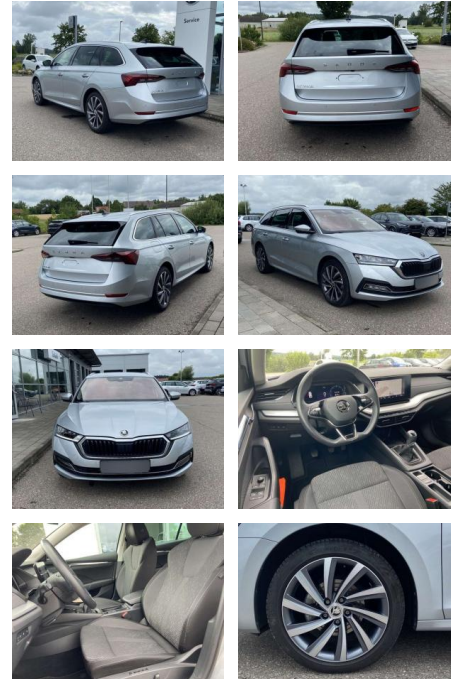

## Skoda Octavia Combi 1.5 TSI Style 18"+EL.HECK

SS00-119173 **Angebotsnr.:**

Erstzulassung:	Kilometer:	Farbe:	Leistung:	Kraftstoffart:
01.03.2021	31.587		110 kW / 150 PS	Benzin

**PREIS**  
**26.610 €**