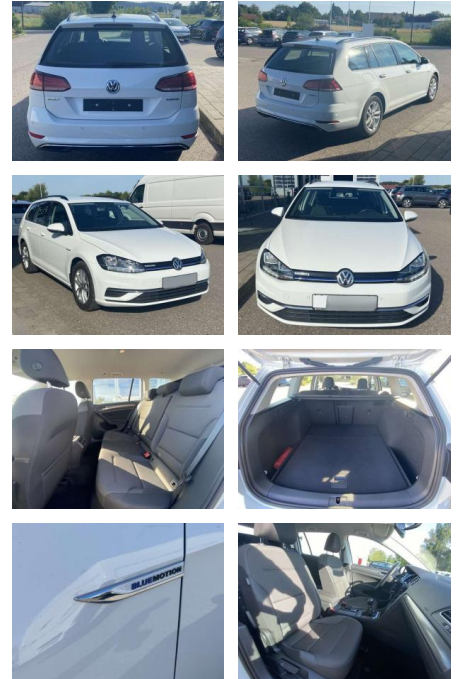

Volkswagen Golf Variant 1.5 TSI Comfortline NAVI

SS00-579521 **Angebotsnr.:**

Erstzulassung:	Kilometer:	Farbe:	Leistung:	Kraftstoffart:
01.09.2020	19.247		96 kW / 131 PS	Benzin

PREIS
20.430 €

FINANZIERUNGSBEISPIEL

- Anti-Blockiersystem ABS

Multimedia

- Radio

Interieur

- Sitzheizung vorne Lendenwirbelstützen vorne Mittelarmlehne vorne Beifahrersitz umklappbar Vordersitze höhenverstellbar Kindersitzverankerung für Kindersitzsystem ISOFIX Rücksitzbanklehne geteilt umlegbar mit Mittelarmlehne Netztrennwand klimatisiertes Handschuhfach Multifunktions-Lederlenkrad 2 Leseleuchten vorn und 2 hinten Komfortsitze vorne Make-Up Spiegel
- beleuchtet