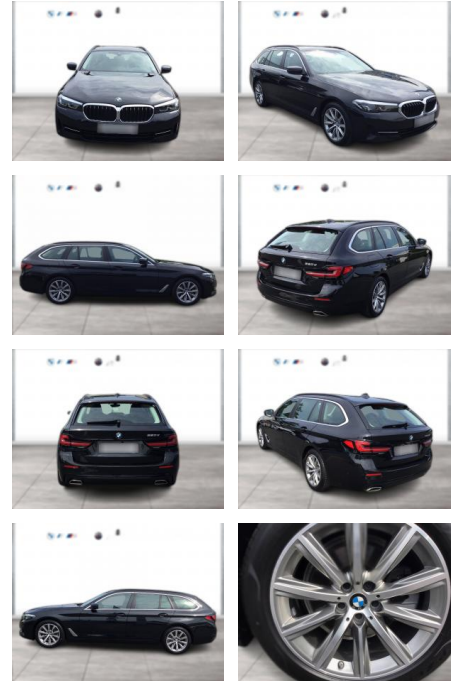

BMW 520d TOURING LC PROF LEDER PANO ALARM

WG05-260954 **Angebotsnr.:**

Erstzulassung:	Kilometer:	Farbe:	Leistung:	Kraftstoffart:
01.05.2023	20.700	Schwarz	140 kW / 190 PS	Diesel

PREIS
43.620 €

FINANZIERUNGSBEISPIEL