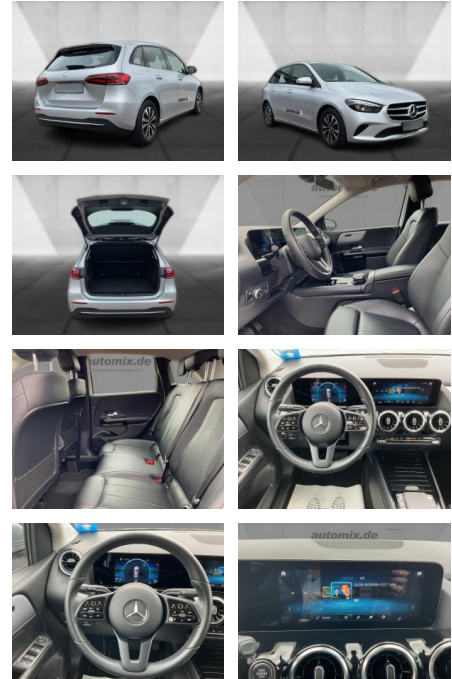

Mercedes-Benz 180 ,AUTOM.,Navi,SpurH,Leder,KeyLe...

WA00-30429 **Angebotsnr.:**

Erstzulassung:	Kilometer:	Farbe:	Leistung:	Kraftstoffart:
01.07.2022	47.500	Silber	85 kW / 116 PS	Diesel

PREIS 30.190 €	FINANZIERUNGSBEISPIEL		<small>* Basisfinanzierung: Anzahlung: 7.548 Euro, Laufzeit: 72 Monate, Nettodarlehen: 22.643 Euro, Gesamtbetrag: 35.618 Euro, Zinssätze: 7.71% Sollz. (gebunden), 7.99% eff. ** Zielratenfinanzierung: Anzahlung: 7.548 Euro, Laufzeit: 72 Monate, Nettodarlehen: 22.643 Euro, Zielrate: 16.605 Euro, Gesamtbetrag: 36.462 Euro, Zinssätze: 7.71% Sollz. (gebunden), 7.99% eff., Vermittlung für: Santander Consumer Bank Repräsentatives Beispiel gem. § 17 Abs. 4 PAngV. Diese Finanzierungsangebote sind Beispiele. Gerne ermitteln wir für Sie Ihr individuelles Angebot.</small>
	Laufzeit: 72 Monate	Anzahlung: 25 %	
	Basis-Finanzierung:*	Mtl. Rate:	
	Zielraten-Finanzierung:**	262 €	

Multimedia

- Radio
- Navigation mit Bildschirm
- MP3 Anschluss

Komfort

- Zentralverriegelung
- Bordcomputer

Interieur

- Multifunktionslenkrad
- el. Fensterheber
- Sitzheizung

Exterieur

- Leichtmetallfelgen
- metallic