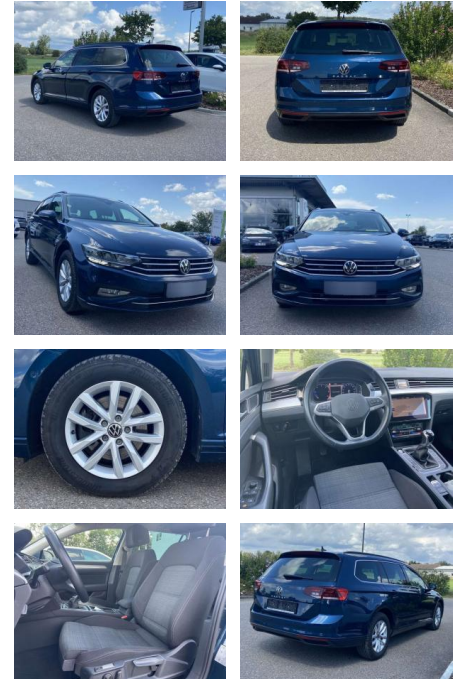

Volkswagen Passat Variant 2.0 TDI BUSINESS

SS00-035451 **Angebotsnr.:**

Erstzulassung:	Kilometer:	Farbe:	Leistung:	Kraftstoffart:
01.02.2021	44.041		110 kW / 150 PS	Benzin

PREIS
28.670 €

FINANZIERUNGSBEISPIEL
Laufzeit: 72 Monate Anzahlung: 25 %
Basis-Finanzierung:* Mtl. Rate:
Zielraten-Finanzierung:** **249 €**