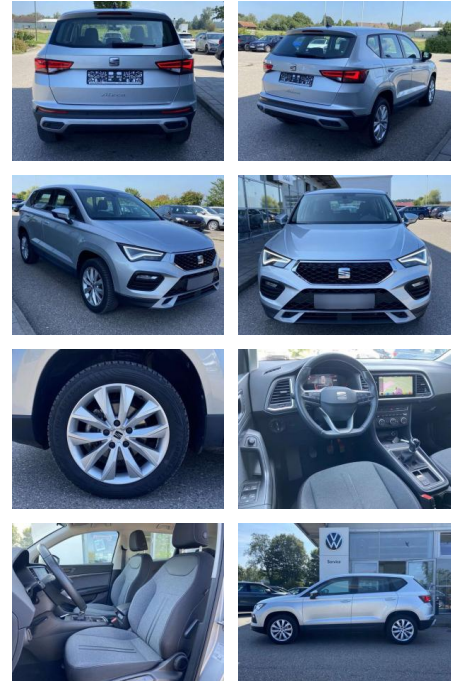

Seat Ateca 1.5 TSI Style NAVI-PRO+LED

SS00-535887 **Angebotsnr.:**

Erstzulassung:	Kilometer:	Farbe:	Leistung:	Kraftstoffart:
01.05.2023	29.345		110 kW / 150 PS	Benzin

PREIS	FINANZIERUNGSBEISPIEL	
24.340 €	Laufzeit: 72 Monate Anzahlung: 25 % Basis-Finanzierung:* Mtl. Rate: Zielraten-Finanzierung:** 211 €	* Basisfinanzierung: Anzahlung: 6.085 Euro, Laufzeit: 72 Monate, Nettodarlehen: 18.255 Euro, Gesamtbetrag: 28.716 Euro, Zinssätze: 7.71% Sollz. (gebunden), 7.99% eff. ** Zielratenfinanzierung: Anzahlung: 6.085 Euro, Laufzeit: 72 Monate, Nettodarlehen: 18.255 Euro, Zielrate: 13.387 Euro, Gesamtbetrag: 29.396 Euro, Zinssätze: 7.71% Sollz. (gebunden), 7.99% eff., Vermittlung für: Santander Consumer Bank Repräsentatives Beispiel gem. § 17 Abs. 4 PAngV. Diese Finanzierungsangebote sind Beispiele. Gerne ermitteln wir für Sie Ihr individuelles Angebot.

Ausstattung

Sicherheit

- Anti-Blockiersystem ABS

Multimedia

- Radio

Interieur

- Sitzheizung vorne Mittelarmlehne vorne Lendenwirbelstützen vorne Climatronic Vordersitze höhenverstellbar Kindersitzverankerung für Kindersitzsystem ISOFIX Rücksitzbanklehne geteilt umlegbar mit Mittelarmlehne 2 Leseleuchten vorn und 2 hinten Fußraumbeleuchtung Multifunktions-Lederlenkrad beheizbar

Exterieur

- Einparkhilfe hinten Leichtmetallräder 18" Leichtmetallräder 17" Licht- und Sicht: LED-Scheinwerfer Rückleuchten in

- 2x hinten Farbe: Reflexsilber Metallic -Fr. 08:00-18:00 Uhr
- Samstags bis 16:00 Uhr geöffnet. Gerne beraten wir Sie über günstige Finanzierungsmodelle und nehmen Ihr derzeitiges Fahrzeug in Zahlung. www.auto-schuechl.de/finanzierung Vornutzung als Mietwagen. Irrtümer
- Änderungen oder Zwischenverkauf vorbehalten. www.auto-schuechl.de