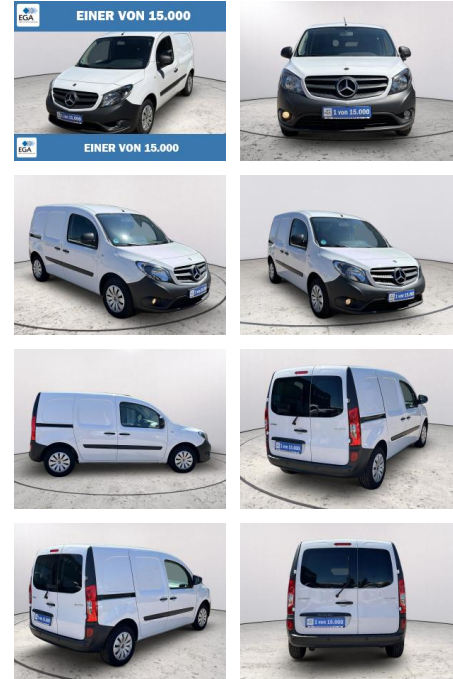

Mercedes-Benz Citan 111 CDI Lang *Klima *PDC* T...

AB73-0033-6108 Angebotsnr.:

Erstzulassung:	Kilometer:	Farbe:	Leistung:	Kraftstoffart:
09.12.2020	78.528	Weiß	85 kW / 116 PS	Diesel

PREIS 14.790 €	FINANZIERUNGSBEISPIEL		* Basisfinanzierung: Anzahlung: 3.698 Euro, Laufzeit: 72 Monate, Nettodarlehen: 11.093 Euro, Gesamtbetrag: 17.449 Euro, Zinssätze: 7.71% Sollz. (gebunden), 7.99% eff. ** Zielratenfinanzierung: Anzahlung: 3.698 Euro, Laufzeit: 72 Monate, Nettodarlehen: 11.093 Euro, Zielrate: 8.135 Euro, Gesamtbetrag: 17.863 Euro, Zinssätze: 7.71% Sollz. (gebunden), 7.99% eff.,
	Laufzeit: 72 Monate	Anzahlung: 25 %	
	Basis-Finanzierung:**	Mtl. Rate:	Vermittlung für: Santander Consumer Bank Repräsentatives Beispiel gem. § 17 Abs. 4 PAngV. Diese Finanzierungsangebote sind Beispiele. Gerne ermitteln wir für Sie Ihr individuelles Angebot.
	Zielraten-Finanzierung:**	128 €	

Ausstattung

Besonderheiten

- Klimaanlage
- Tempomat
- Parktronic-System
- Fensterheber elektrisch
- Tagfahrlicht
- Zusatzheizung
- Zentralverriegelung mit FB
- Heckflügeltüren mit Verglasung (Öffnungswinkel 180 Grad)
- Schiebetür Lade-/Fahrgastraum rechts
- Fahrassistenz-System: Berganfahrhilfe
- Radstand 2697 mm
- Getriebe 6-Gang
- Audiosystem: Radio
- Fenster für hintere Türen / Heckklappe mit Wisch-/Waschanlage
- Laderaumtrennwand mit Fenster
- Ablagefach oberhalb Frontscheibe
- Heckscheibe / Rückwandfenster getönt
- Verkleidung im Lade-/FG-Raum: Sperrholz