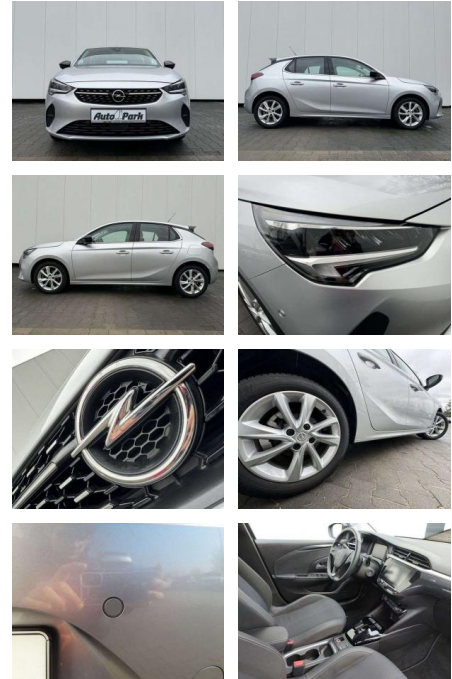

Opel Corsa Corsa 1.2 Turbo Aut. Elegance

AP08-310847 **Angebotsnr.:**

Erstzulassung:	Kilometer:	Farbe:	Leistung:	Kraftstoffart:	Verbr. komb.	CO2-Emission	CO2-Klasse (WLTP)
01.04.2023	18.500	Silber	74 kW / 101 PS	Benzin	5,6 l/100km	127 g/km	D