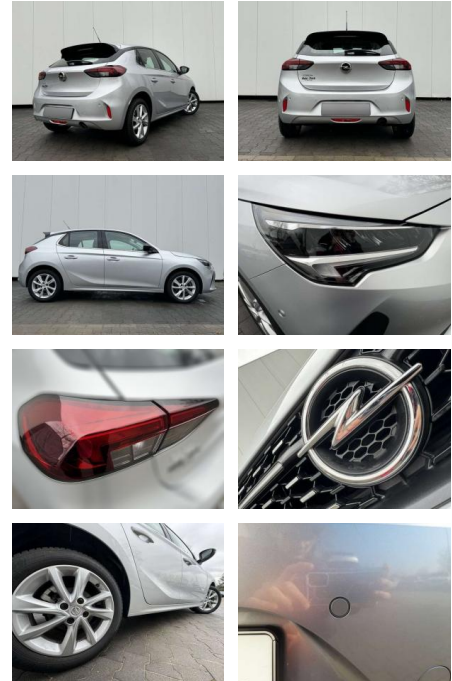

Opel Corsa Corsa 1.2 Turbo Aut. Elegance

AP08-310774 **Angebotsnr.:**

Erstzulassung:	Kilometer:	Farbe:	Leistung:	Kraftstoffart:	Verbr. komb.	CO2-Emission	CO2-Klasse (WLTP)
01.01.2023	13.300	Silber	74 kW / 101 PS	Benzin	5,6 l/100km	127 g/km	D