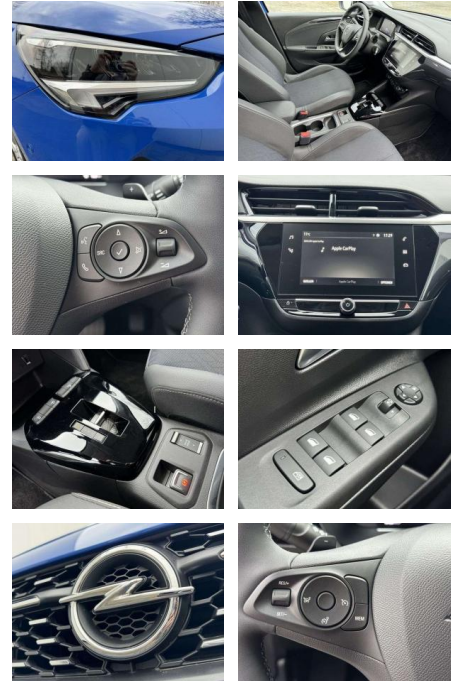

Opel Corsa Corsa 1.2 Turbo Aut. Elegance

AP08-310817 **Angebotsnr.:**

Erstzulassung:	Kilometer:	Farbe:	Leistung:	Kraftstoffart:	Verbr. komb.	CO2-Emission	CO2-Klasse (WLTP)
01.06.2023	10.800	Blau	74 kW / 101 PS	Benzin	5,6 l/100km	127 g/km	D

PREIS
20.330 €

FINANZIERUNGSBEISPIEL
Laufzeit: 72 Monate   Anzahlung: 25 %
Basis-Finanzierung:*   Mtl. Rate:
Zielraten-Finanzierung:** **176 €**

* Basisfinanzierung: Anzahlung: 5.083 Euro, Laufzeit: 72 Monate, Nettodarlehen: 15.248 Euro, Gesamtbetrag: 23.985 Euro, Zinssätze: 7.71% Sollz. (gebunden), 7.99% eff.
** Zielratenfinanzierung: Anzahlung: 5.083 Euro, Laufzeit: 72 Monate, Nettodarlehen: 15.248 Euro, Zielrate: 11.182 Euro, Gesamtbetrag: 24.554 Euro, Zinssätze: 7.71% Sollz. (gebunden), 7.99% eff.,

Vermittlung für: Santander Consumer Bank
Repräsentatives Beispiel gem. § 17 Abs. 4 PAngV. Diese Finanzierungsangebote sind Beispiele. Gerne ermitteln wir für Sie Ihr individuelles Angebot.

Ausstattung

Sicherheit

- Anti-Blockiersystem ABS

Multimedia

- Radio

Weiteres

- volldigitales Kombiinstrument
- Touchscreen Display LED-Scheinwerfer
- Adaptives Bremslicht Fernlichtassistent
- 16" Leichtmetallfelgen Klimaanlage Sitz:
- Sitzheizung vorn Einparkhilfe vorn und hinten
- Geschwindigkeitsregler Spur- und Spurhalte-Assistent
- Multifunktions-Lederlenkrad Radio:
- Multimedia Radio mit 7"- Touchscr
- Radiozubehör: DAB-Tuner (DAB+fähig)
- Innenspiegel automatisch abblendbar
- Außenspiegel elek. verstellb. u. beh.(2) Toter-Winkel-Warner
- Getriebe: 8-Stufen-Automatikgetriebe

- 12V in der Mittelkonsole
- Zentralverriegelung: 2 Zündschlüssel
- Zentralverriegelung m. Funkfernbedienung
- Lichtsensor und Regensensor Vorrüstung für Kindersitz "ISOFIX" vorn
- Vorrüstung für Kindersitz "ISOFIX" hint.
- Wärmeschutzverglasung
- getönt USB-Schnittstelle
- Umgebungsausleuchtung Pollenfilter
- Parkbremse
- elektrisch Dreipunktsicherheitsgurte (5)
- Drehzahlmesser Dachspoiler Bremsleuchte
- dritte Bordcomputer
- Außenspiegelgehäuse in schwarz
- Airbag: Kopfairbags vorn und hinten Airbag
- Seitenairbags vorn Airbag Fahrer- und Bei.seite" Full-Size"
- Lackierung: Metallic Ablagefächer Parkpilot
- Einparkhilfe hinten Park & Go
- Elektronisches Stabilitätsprog. ESP
- Plus Fahrerinstrumentendisplay 7"