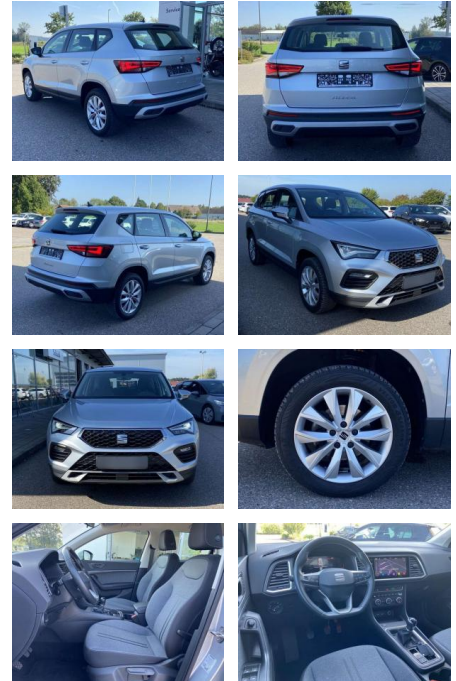

Seat Ateca 1.5 TSI Style 17"+NAVI-PRO+LED

SS00-535582 **Angebotsnr.:**

Erstzulassung:	Kilometer:	Farbe:	Leistung:	Kraftstoffart:
01.05.2023	29.528		110 kW / 150 PS	Benzin

PREIS	FINANZIERUNGSBEISPIEL	
24.750 €	Laufzeit: 72 Monate	Anzahlung: 25 %
	Basis-Finanzierung:**	Mtl. Rate:
	Zielraten-Finanzierung:**	215 €

Ausstattung

Sicherheit

- Anti-Blockiersystem ABS

Multimedia

- Radio

Interieur

- Sitzheizung vorne Mittelarmlehne vorne Lendenwirbelstützen vorne Climatronic Vordersitze höhenverstellbar Kindersitzverankerung für Kindersitzsystem ISOFIX Rücksitzbanklehne geteilt umlegbar mit Mittelarmlehne 2 Leseleuchten vorn und 2 hinten Fußraumbeleuchtung Multifunktions-Lederlenkrad beheizbar

Exterieur

- Einparkhilfe hinten Leichtmetallräder 17" Licht- und Sicht: LED-Scheinwerfer Rückleuchten in LED-Technik

- 2x hinten Farbe: Reflexsilber Metallic -Fr. 08:00-18:00 Uhr
- Samstags bis 16:00 Uhr geöffnet. Gerne beraten wir Sie über günstige Finanzierungsmodelle und nehmen Ihr derzeitiges Fahrzeug in Zahlung. www.auto-schuechl.de/finanzierung Vornutzung als Mietwagen. Irrtümer
- Änderungen oder Zwischenverkauf vorbehalten. www.auto-schuechl.de

Weiteres

- Pakete: Winterpaket Style Lichtpaket

STÄNDIG ÜBER 15.000 FAHRZEUGE IM BESTAND!