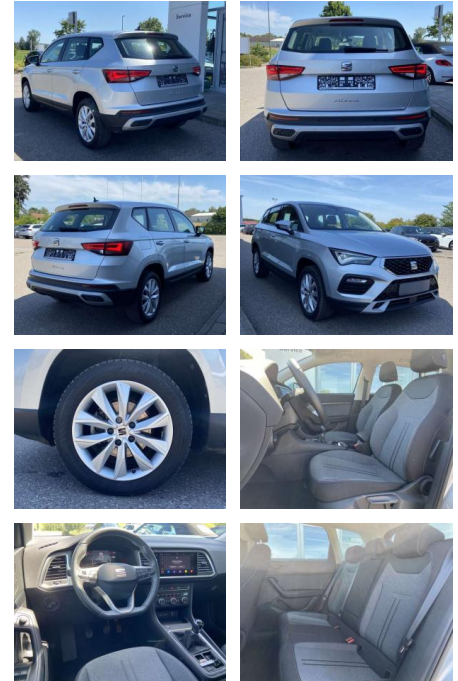

## Seat Ateca 1.5 TSI Style 17"+NAVI-PRO+LED

SS00-534961 **Angebotsnr.:**

Erstzulassung:	Kilometer:	Farbe:	Leistung:	Kraftstoffart:
01.05.2023	29.987		110 kW / 150 PS	Benzin

PREIS	FINANZIERUNGSBEISPIEL	
<b>24.750 €</b>	Laufzeit: 72 Monate      Anzahlung: 25 % Basis-Finanzierung:*      Mtl. Rate: Zielraten-Finanzierung:** <b>215 €</b>	* Basisfinanzierung: Anzahlung: 6.188 Euro, Laufzeit: 72 Monate, Nettodarlehen: 18.563 Euro, Gesamtbetrag: 29.200 Euro, Zinssätze: 7.71% Sollz. (gebunden), 7.99% eff. ** Zielratenfinanzierung: Anzahlung: 6.188 Euro, Laufzeit: 72 Monate, Nettodarlehen: 18.563 Euro, Zielrate: 13.613 Euro, Gesamtbetrag: 29.892 Euro, Zinssätze: 7.71% Sollz. (gebunden), 7.99% eff., Vermittlung für: Santander Consumer Bank Repräsentatives Beispiel gem. § 17 Abs. 4 PAngV. Diese Finanzierungsangebote sind Beispiele. Gerne ermitteln wir für Sie Ihr individuelles Angebot.

## Ausstattung

### Interieur

- Sitzheizung vorne Mittelarmlehne vorne Lendenwirbelstützen vorne Climatronic Vordersitze höhenverstellbar Kindersitzverankerung für Kindersitzsystem ISOFIX Rücksitzbanklehne geteilt umlegbar mit Mittelarmlehne 2 Leseleuchten vorn und 2 hinten Fußraumbeleuchtung Multifunktions-Lederlenkrad beheizbar