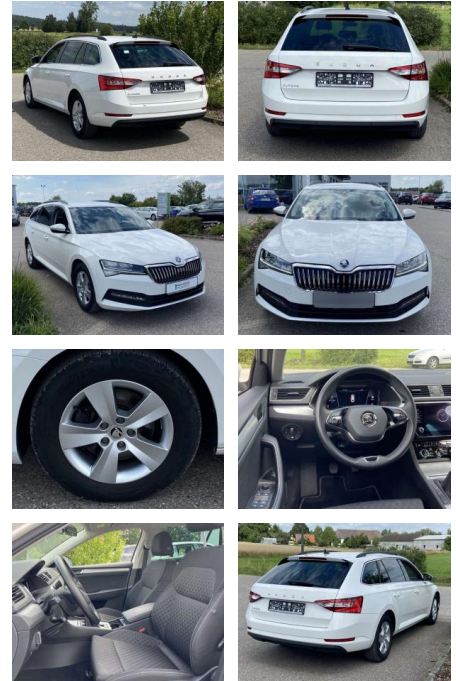

Skoda Superb Combi 2.0 TDI NAVI+LED

SS00-060964 **Angebotsnr.:**

Erstzulassung:	Kilometer:	Farbe:	Leistung:	Kraftstoffart:
01.05.2021	49.980		110 kW / 150 PS	Benzin

PREIS	FINANZIERUNGSBEISPIEL	
27.430 €	Laufzeit: 72 Monate Anzahlung: 25 % Basis-Finanzierung:* Mtl. Rate: Zielraten-Finanzierung:** 238 €	* Basisfinanzierung: Anzahlung: 6.858 Euro, Laufzeit: 72 Monate, Nettodarlehen: 20.573 Euro, Gesamtbetrag: 32.362 Euro, Zinssätze: 7.71% Sollz. (gebunden), 7.99% eff. ** Zielratenfinanzierung: Anzahlung: 6.858 Euro, Laufzeit: 72 Monate, Nettodarlehen: 20.573 Euro, Zielrate: 15.087 Euro, Gesamtbetrag: 33.129 Euro, Zinssätze: 7.71% Sollz. (gebunden), 7.99% eff., Vermittlung für: Santander Consumer Bank Repräsentatives Beispiel gem. § 17 Abs. 4 PAngV. Diese Finanzierungsangebote sind Beispiele. Gerne ermitteln wir für Sie Ihr individuelles Angebot.

Ausstattung

Sicherheit

- Anti-Blockiersystem ABS

Multimedia

- Radio

Interieur

- Sitzheizung vorne Mittelarmlehne vorne Lendenwirbelstützen vorne Climatronic Kindersicherung elektrisch betätigt Vordersitze höhenverstellbar Kindersitzverankerung für Kindersitzsystem ISOFIX Rückbanklehne geteilt umlegbar mit Mittelarmlehne Netztrennwand Make-Up Spiegel
- beleuchtet Komfortsitze vorne Fußraumbeleuchtung Multifunktionslederlenkrad
- beheizbar

- 2x hinten Farbe: Candy Weiß -Fr. 08:00-18:00 Uhr
- Samstags bis 16:00 Uhr geöffnet. Gerne beraten wir Sie über günstige Finanzierungsmodelle und nehmen Ihr derzeitiges Fahrzeug in Zahlung. www.auto-schuechl.de/finanzierung Irrtümer
- Änderungen oder Zwischenverkauf vorbehalten. www.auto-schuechl.de