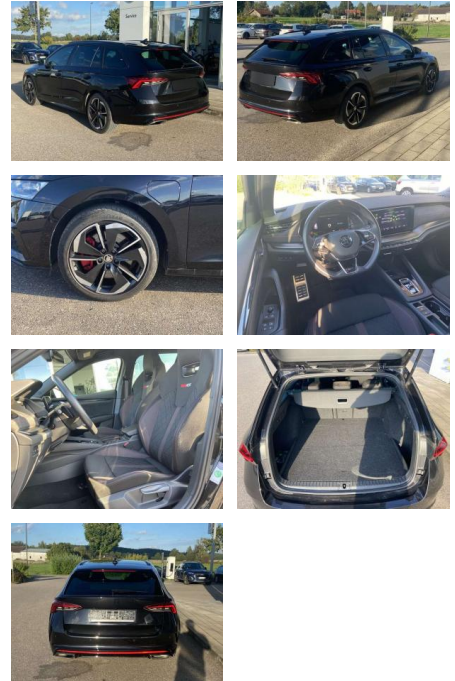

Skoda Octavia Combi RS 1.4 TSI DSG eHybrid

SS00-154227 **Angebotsnr.:**

Erstzulassung:	Kilometer:	Farbe:	Leistung:	Kraftstoffart:
01.06.2021	47.354		180 kW / 245 PS	Benzin

PREIS
28.870 €

FINANZIERUNGSBEISPIEL

- Anti-Blockiersystem ABS

Multimedia

- Radio

Interieur

- Sitzheizung vorne Lendenwirbelstützen vorne Climatronic Mittelarmlehne vorne Kindersicherung elektrisch betätigt Vordersitze höhenverstellbar Rücksitzbanklehne geteilt umlegbar mit Mittelarmlehne Sport-Komfortsitze vorne Isofix Rücksitzbank und Beifahrersitz