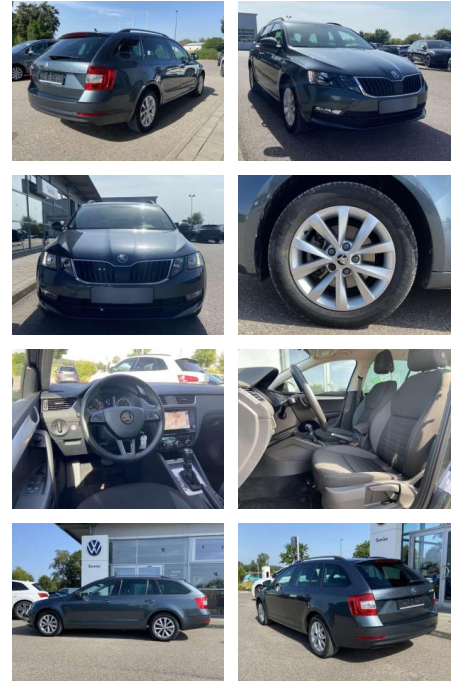

Skoda Octavia Combi 1.5 TSI DSG TOUR AHK+NAVI

SS00-178341AAngebotsnr.:

Erstzulassung:	Kilometer:	Farbe:	Leistung:	Kraftstoffart:
01.06.2020	26.998		110 kW / 150 PS	Benzin

PREIS
26.630 €

FINANZIERUNGSBEISPIEL

- Anti-Blockiersystem ABS

Multimedia

- Radio

Interieur

- Sitzheizung vorne Mittelarmlehne vorne
Innenspiegel automatisch abblendbar
Lendenwirbelstützen vorne Climatronic
Beifahrersitz umklappbar Vordersitze
höhenverstellbar Kindersitzverankerung
für Kindersitzsystem ISOFIX Variables
Ladebodenkonzept Rücksitzbanklehne
geteilt umlegbar mit Mittelarmlehne
Netztrennwand klimatisiertes
Handschuhfach
Multifunktions-Sportlederlenkrad mit
Schaltwippen 2 Leseleuchten vorn und 2
hinten