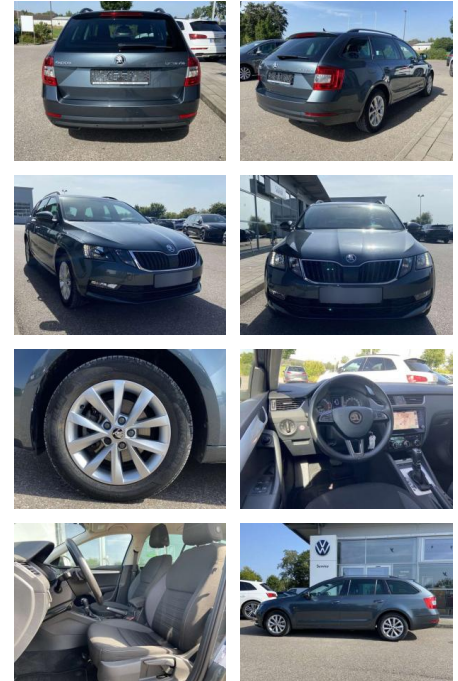

Skoda Octavia Combi 1.5 TSI DSG TOUR NAVI

SS00-178341 **Angebotsnr.:**

Erstzulassung:	Kilometer:	Farbe:	Leistung:	Kraftstoffart:
01.06.2020	26.998		110 kW / 150 PS	Benzin

PREIS
25.370 €

FINANZIERUNGSBEISPIEL
Laufzeit: 72 Monate Anzahlung: 25 %
Basis-Finanzierung:* Mtl. Rate:
Zielraten-Finanzierung:** **220 €**

- Anti-Blockiersystem ABS

Multimedia

- Radio

Interieur

- Sitzheizung vorne Mittelarmlehne vorne
Innenspiegel automatisch abblendbar
Lendenwirbelstützen vorne Climatronic
Beifahrersitz umklappbar Vordersitze
höhenverstellbar Kindersitzverankerung
für Kindersitzsystem ISOFIX Variables
Ladebodenkonzept Rücksitzbanklehne
geteilt umlegbar mit Mittelarmlehne
Netztrennwand klimatisiertes
Handschuhfach
Multifunktions-Sportlederlenkrad mit
Schaltwippen 2 Leseleuchten vorn und 2
hinten