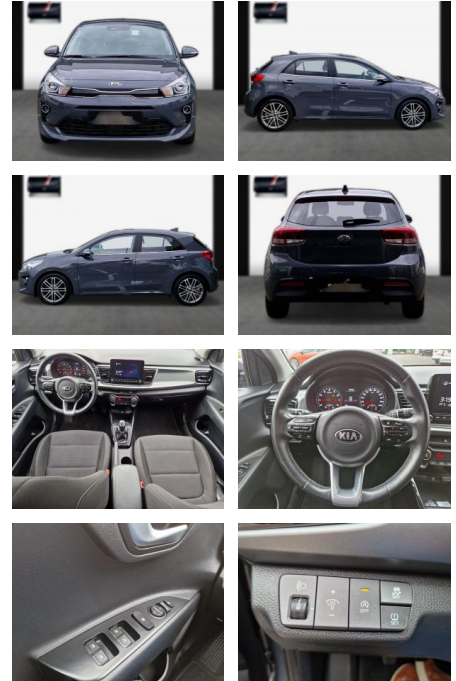

## Kia Rio Spirit/Navi/RFK/17"/Keyless

SA13-64640 **Angebotsnr.:**

Erstzulassung:	Kilometer:	Farbe:	Leistung:	Kraftstoffart:
25.09.2020	31.500	Diverse	74 kW / 101 PS	Benzin

**PREIS**  
**17.360 €**

**FINANZIERUNGSBEISPIEL**  
Laufzeit: 72 Monate      Anzahlung: 25 %  
Basis-Finanzierung:\*      Mtl. Rate:  
Zielraten-Finanzierung:\*\* **151 €**