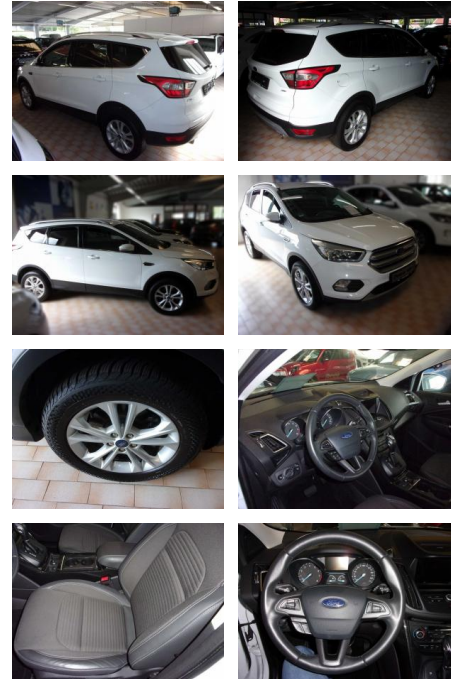

## Ford Kuga Titanium Autom. 4x4

AA19-16995 **Angebotsnr.:**

Erstzulassung:	Kilometer:	Farbe:	Leistung:	Kraftstoffart:
26.12.2019	39.470	Diverse	129 kW / 175 PS	Benzin

**PREIS**  
**23.080 €**