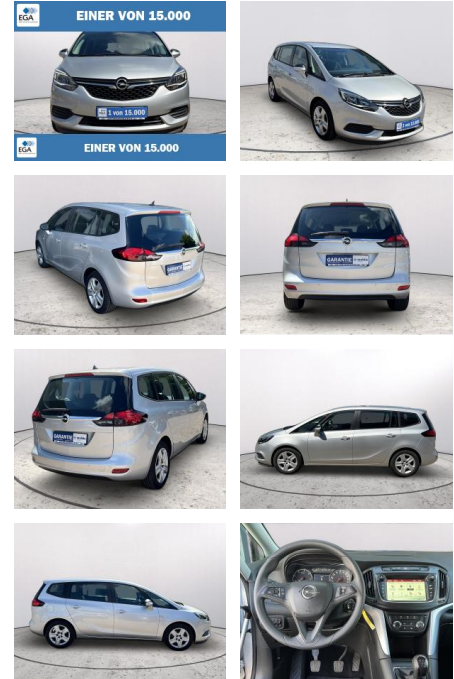

Opel Zafira 1.6 CDTI Edition *Navigation*PDC*Kli...

AB73-0047-8478 Angebotsnr.:

Erstzulassung:	Kilometer:	Farbe:	Leistung:	Kraftstoffart:
10.07.2017	83.602	Silber	88 kW / 120 PS	Diesel

PREIS 14.380 €	FINANZIERUNGSBEISPIEL		* Basisfinanzierung: Anzahlung: 3.595 Euro, Laufzeit: 72 Monate, Nettodarlehen: 10.785 Euro, Gesamtbetrag: 16.965 Euro, Zinssätze: 7.71% Sollz. (gebunden), 7.99% eff. ** Zielratenfinanzierung: Anzahlung: 3.595 Euro, Laufzeit: 72 Monate, Nettodarlehen: 10.785 Euro, Zielrate: 7.909 Euro, Gesamtbetrag: 17.367 Euro, Zinssätze: 7.71% Sollz. (gebunden), 7.99% eff., Vermittlung für: Santander Consumer Bank Repräsentatives Beispiel gem. § 17 Abs. 4 PAngV. Diese Finanzierungsangebote sind Beispiele. Gerne ermitteln wir für Sie Ihr individuelles Angebot.
	Laufzeit: 72 Monate	Anzahlung: 25 %	
	Basis-Finanzierung:**	Mtl. Rate:	
	Zielraten-Finanzierung:**	125 €	

Ausstattung

Besonderheiten

- Audio-Navigationssystem Navi 950 Europa IntelliLink
- AUX-IN-Anschluss
- USB-Schnittstelle
- Freisprecheinrichtung (Bluetooth) mit Sprachsteuerung
- 6 Lautsprecher
- Farbdisplay (CID)
- Bordcomputer
- Klimaanlage
- Tempomat
- Einparkhilfe/Parkpilotsystem vorn + hinten
- Ergonomiesitz vorn
- Außenspiegel elektr. verstell- und heizbar
- 4x Fensterheber elektrisch
- Tagfahrlicht LED
- Zentralverriegelung mit FB
- Getriebe 6-Gang