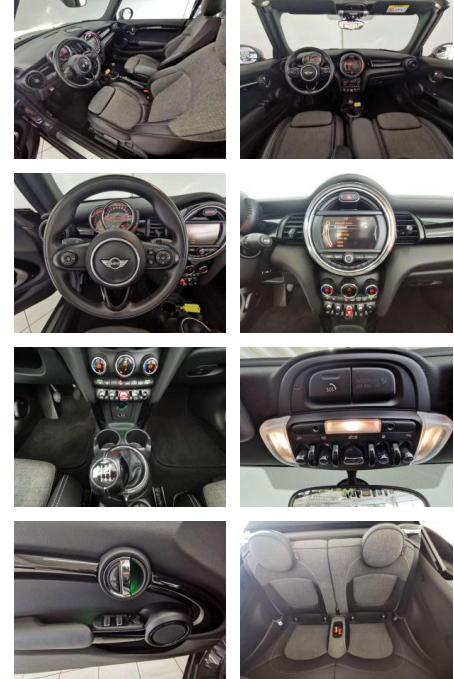

MINI Cooper S Cabrio *Chili*LED*PDC*SHZ*

HA14-61721 **Angebotsnr.:**

Erstzulassung:	Kilometer:	Farbe:	Leistung:	Kraftstoffart:	Verbr. komb.	CO2-Emission	CO2-Klasse (WLTP)
01.05.2017	42.058	Grau	141 kW / 192 PS	Benzin	6,0 l/100km	142 g/km	E

Ausstattung

Sicherheit

- Anti-Blockiersystem ABS
- ABS Elektr. Wegfahrsperre ESP
- Geschwindigkeitsbegrenzer Isofix Isofix
- Beifahrersitz Lichtsensor
- Nebelscheinwerfer Notbremsassistent
- Notrufsystem Regensensor
- Reifendruckkontrolle
- Start/Stopp-Automatik Traktionskontrolle
- Airbags: Front-
- Seiten- und weitere Airbags Tagfahrlicht (Art): LED-Tagfahrlicht
- Hauptscheinwerfer: LED-Scheinwerfer
- Pannenhilfe: Pannenkitt Hinten Vorne
- Selbstlenkende Systeme Sport: Sportsitze
- Innenausstattung: Teilleder Farbe der Innenausstattung: Grau

Weiteres

- Ausstattung: Ambiente-Beleuchtung
- Armlehne Elektr. Fensterheber Elektr.
- Seitenspiegel Elektr. Seitenspiegel anklappbar Faltdach Lederlenkrad
- Lordosenstütze Sitzheizung
- Zentralverriegelung Bordcomputer
- Multifunktionslenkrad Servolenkung
- Bluetooth Freisprecheinrichtung
- Musikstreaming integriert
- Sprachsteuerung USB Sommerreifen
- Leichtmetallfelgen Tuner/Radio:
- Tuner/Radio Geschwindigkeitsregulierung:
- Tempomat Klimatisierung:
- 2-Zonen-Klimaautomatik