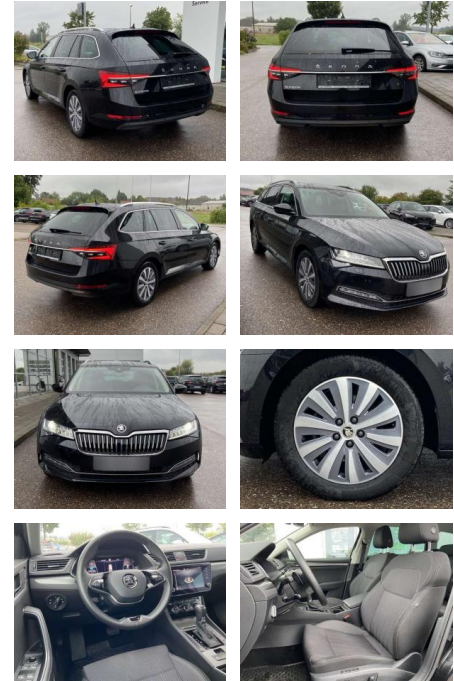

Skoda Superb 2.0 TDI DSG STYLE NAVI+LED

SS00-060706 **Angebotsnr.:**

Erstzulassung:	Kilometer:	Farbe:	Leistung:	Kraftstoffart:
01.04.2021	59.411		110 kW / 150 PS	Benzin

PREIS
28.460 €

FINANZIERUNGSBEISPIEL