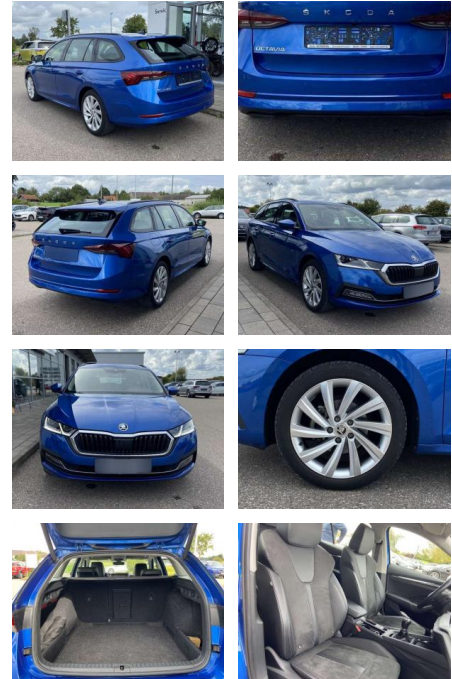

Skoda Octavia Combi 1.5 TSI Style 18"+CANTON

SS00-034360 **Angebotsnr.:**

Erstzulassung:	Kilometer:	Farbe:	Leistung:	Kraftstoffart:
01.04.2021	19.694		110 kW / 150 PS	Benzin

PREIS
27.840 €

FINANZIERUNGSBEISPIEL
 Laufzeit: 72 Monate Anzahlung: 25 %
 Basis-Finanzierung:* Mtl. Rate:
 Zielraten-Finanzierung:** **242 €**

Sicherheit

- Anti-Blockiersystem ABS

Multimedia

- Radio

Interieur

- Sitzbezüge in Alcantara Sitzheizung vorne Climatronic Mittelarmlehne vorne Kindersicherung elektrisch betätigt el. Lendenwirbelstützen vorne Rücksitzbanklehne geteilt umlegbar mit Mittelarmlehne Netztrennwand Komfortsitze vorne Multifunktions-Lederlenkrad Vordersitze el. einstellbar mit Memory Isofix Rücksitzbank und Beifahrersitz