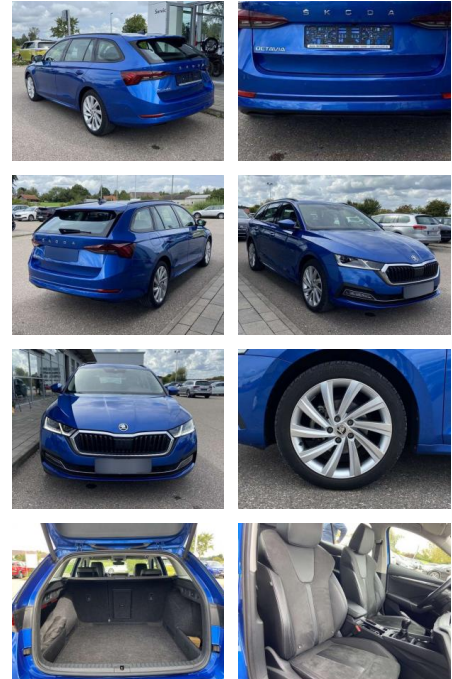

## Skoda Octavia Combi 1.5 TSI Style AHK+18"

SS00-034360AAngebotsnr.:

Erstzulassung:	Kilometer:	Farbe:	Leistung:	Kraftstoffart:
01.04.2021	19.694		110 kW / 150 PS	Benzin

**PREIS**  
**28.950 €**