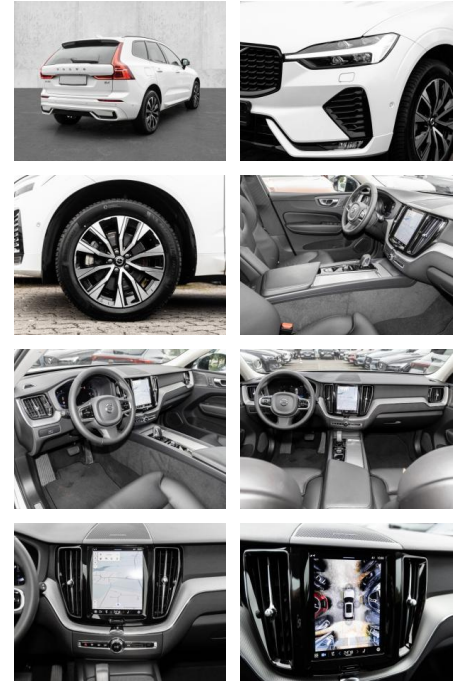

Volvo XC60 Plus Dark 2WD B4 Diesel EU6d

MA05-2343-24**Angebotsnr.:**

Erstzulassung:	Kilometer:	Farbe:	Leistung:	Kraftstoffart:
01.09.2023	22.175	Weiß	145 kW / 197 PS	Diesel

PREIS 44.440 €	FINANZIERUNGSBEISPIEL	
	Laufzeit: 72 Monate	Anzahlung: 25 %
	Basis-Finanzierung:**	Mtl. Rate:
	Zielraten-Finanzierung:**	386 €

- Kindersitzbefestigung
- Anhängerstabilisierung
- Pannenset
- **Entertainment: Soundsystem**
- Radio
- USB-Anschluss
- Harman-Kardon
- Apple CarPlay
- Android Auto
- DAB
- Induktionsladen für Smartphones

Multimedia

- Radio
- el. Sitzverstellung

Komfort

- Zentralverriegelung
- Bordcomputer
- **Klimaautomatik**

- Servolenkung
- Zentralverriegelung
- Elektrischer Fensterheber
- Lederausstattung
- Sitzheizung
- Elektrische Aussenspiegel
- Teilbare Ruedersitzlehne
- Tempomat
- Multifunktionslenkrad
- Keyless Go Startfunktion
- Elektrische Sitze
- Innenspiegel autom. abblendbar
- Mittelarmlehne
- Innenraumfilter
- Lenksaeule einstellbar
- ParkDistanceControl vorne und hinten
- Elektrische Heckklappe
- Beheizbare Frontscheibe
- Keyless Entry
- Memory Sitze
- Ambientebeleuchtung