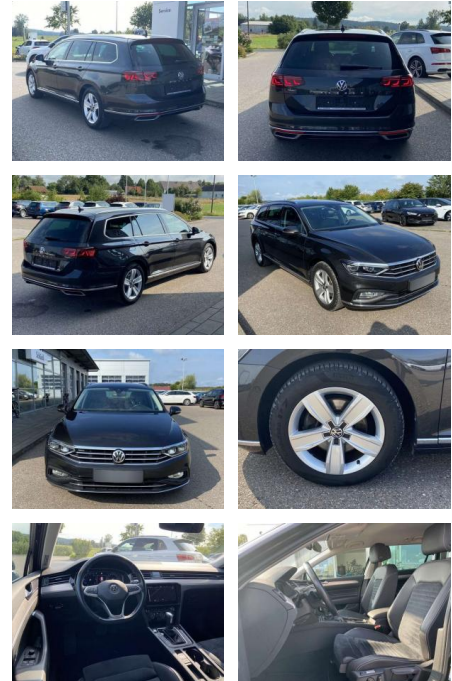

Volkswagen Passat Variant 2.0 TDI DSG Elegance

SS00-130770AAngebotsnr.:

Erstzulassung:	Kilometer:	Farbe:	Leistung:	Kraftstoffart:
01.07.2020	59.823		110 kW / 150 PS	Benzin

PREIS
29.280 €

FINANZIERUNGSBEISPIEL
Laufzeit: 72 Monate Anzahlung: 25 %
Basis-Finanzierung:* Mtl. Rate:
Zielraten-Finanzierung:** **254 €**

- Anti-Blockiersystem ABS

Multimedia

- Radio

Interieur

- Multifunktions-Lederlenkrad mit Schaltwippen Sitzheizung vorne Innenspiegel automatisch abblendbar Mittelarmlehne vorne Polsterung Leder/Alcantara 2 Leseleuchten vorn Netztrennwand Sport-Komfortsitze vorne el. Lendenwirbelstütze Fahrersitz mit Massagefunktion Fußraumbelichtung ergoComfort-Sitz auf der Fahrerseite Kindersitzverankerung für Kindersitzsystem I-Size/ISOFIX