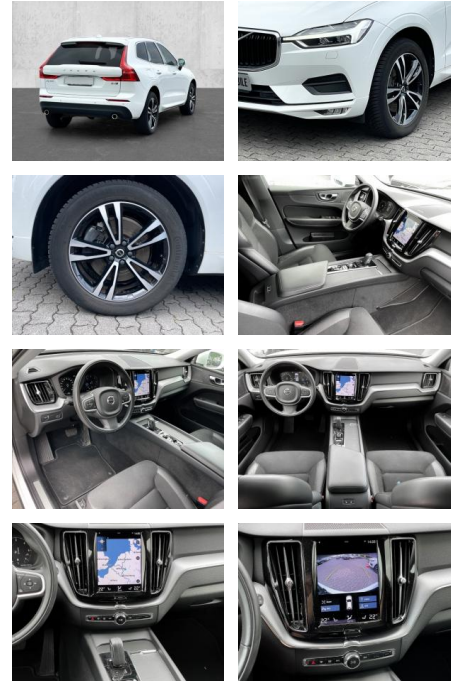

Volvo XC60 Momentum Pro AWD B4 Diesel EU6d

MA05-bm2193-~~44~~ Angebotsnr.:

Erstzulassung:	Kilometer:	Farbe:	Leistung:	Kraftstoffart:
01.11.2020	43.190	Weiß	145 kW / 197 PS	Diesel

PREIS
35.900 €

FINANZIERUNGSBEISPIEL
Laufzeit: 72 Monate Anzahlung: 25 %
Basis-Finanzierung:* Mtl. Rate:
Zielraten-Finanzierung:** **311 €**