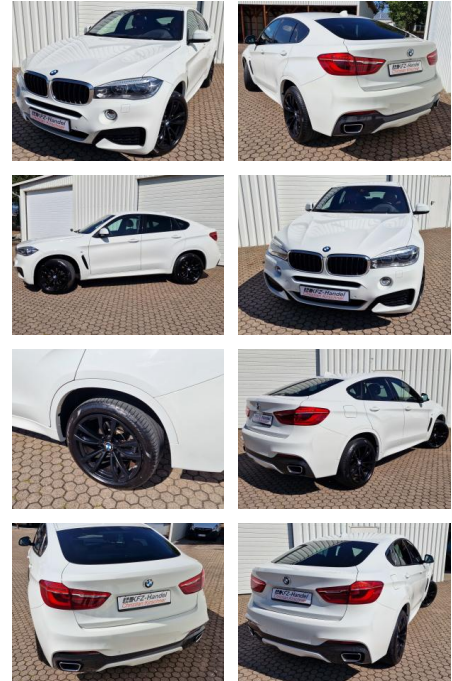

BMW X6 xDrive*ACC*AHK*HUD*R-Cam*M-Sport*DAB*LED

KK00-29-84391Angebotsnr.:

Erstzulassung:	Kilometer:	Farbe:	Leistung:	Kraftstoffart:
28.02.2020	67.850	Weiß	190 kW / 258 PS	Diesel

PREIS 51.750 €	FINANZIERUNGSBEISPIEL		* Basisfinanzierung: Anzahlung: 12.938 Euro, Laufzeit: 72 Monate, Nettodarlehen: 38.813 Euro, Gesamtbetrag: 61.054 Euro, Zinssätze: 7.71% Sollz. (gebunden), 7.99% eff. ** Zielratenfinanzierung: Anzahlung: 12.938 Euro, Laufzeit: 72 Monate, Nettodarlehen: 38.813 Euro, Zielrate: 28.463 Euro, Gesamtbetrag: 62.501 Euro, Zinssätze: 7.71% Sollz. (gebunden), 7.99% eff.,
	Laufzeit: 72 Monate	Anzahlung: 25 %	
	Basis-Finanzierung:*	Mtl. Rate:	
	Zielraten-Finanzierung:**	449 €	

- xDrive (Allrad)
- Anhängerkupplung Kugelkopf schwenkbar mit 3500 kg Anhängelast
- Scheinwerfer LED mit adaptiver Lichtverteilung
- Sonnenschutzverglasung (hinten abgedunkelt)
- Rückfahrkamera
- Navigation Professional
- M-Sport-Paket