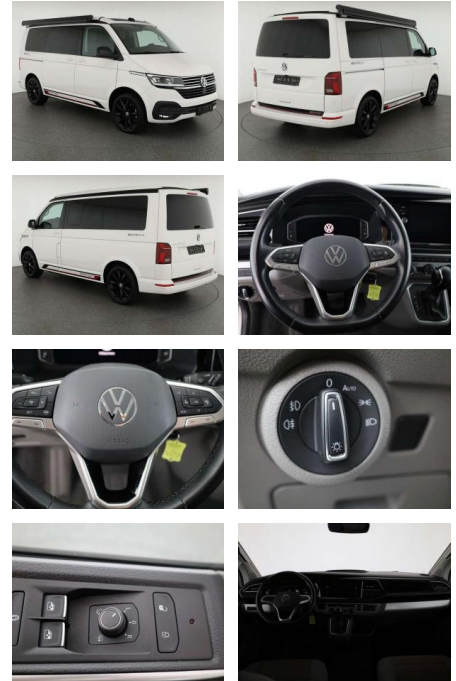

Volkswagen T6.1 California 2.0 TDI DSG Beach

AN07-MH10220 **Angebotsnr.:**

Erstzulassung:	Kilometer:	Farbe:	Leistung:	Kraftstoffart:	Verbr. komb.	CO2-Emission	CO2-Klasse (WLTP)
01.05.2021	60.000	Weiß	110 kW / 150 PS	Benzin	8,0 l/100km	211 g/km	G

- programmierbar
- mit Funkfernbedienung und zusätzlicher Zuheizung (NF1) Markise in Schwarz (Gehäuse und Schiene) (9AH) 3-Zonen Klimaautomatik "Air Care Climatronic" inkl. Bedienteil im Fahrgastraum (ZIE) Navigationssystem Discover Media (KA1) Rückfahrkamera (7Y1) Spurwechselassistent "Side Assist" und Ausparkassistent (4A3) Sitzheizung für Vordersitze (4GR) Verbundglas-Frontscheibe in Dämmglas
- beheizbar MULTIMEDIA UND KOMMUNIKATION: (QV3) DAB+ Digitaler Radioempfang (9ZX) Bluetooth (7UT) Navigationssystem Discover Media (QH1) Sprachsteuerung (9WJ) Wired & Wireless App-Connect