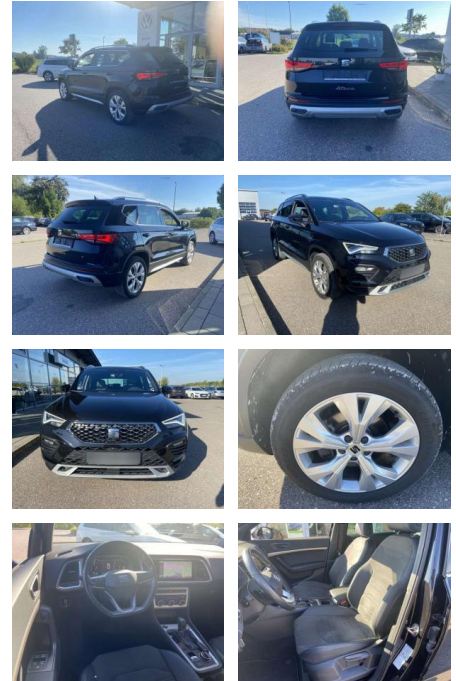

Seat Ateca 2.0 TSI DSG 4-DRIVE X-Perience

SS00-547556 **Angebotsnr.:**

Erstzulassung:	Kilometer:	Farbe:	Leistung:	Kraftstoffart:
01.03.2021	24.768		140 kW / 190 PS	Benzin

PREIS
32.990 €

FINANZIERUNGSBEISPIEL

- Anti-Blockiersystem ABS

Multimedia

- Radio

Interieur

- Sitzheizung vorne Mittelarmlehne vorne
- Innenspiegel automatisch abblendbar
- Lendenwirbelstützen vorne Climatronic
- Vordersitze höhenverstellbar
- Kindersitzverankerung für Kindersitzsystem ISOFIX
- Rücksitzbanklehne geteilt umlegbar mit Mittelarmlehne 2 Leseleuchten vorn und 2 hinten
- Multifunktions-Lederlenkrad
- beheizbar mit Schaltwippen
- Ambientebeleuchtung mehrfarbig

Exterieur

- Anhängervorrichtung schwenkbar
- Panoramashiebedach elektrisch
- Parklenkassistent mit Einparkhilfe vorne und hinten Area View 360° inkl.
- Rückfahrkamera Dachreling chrom abgedunkelte Scheiben hinten
- Sensorgesteuerte elektrische Heckklappe (virtuelles Pedal)
- Leichtmetallräder 18" Licht- und Sicht: LED-Scheinwerfer
- Tagfahrlicht Fernlichtassistent Licht- und Regensensor Nebelscheinwerfer
- Technik: Allradantrieb 4-DRIVE
- Seitenairbags vorne Front-Assist mit City-Notbremsassistent
- Keyless-Entry mit Funkfernbedienung Sprachsteuerung
- Spurhalteassistent Scheckheftgepflegt
- ESP mit ASR 4 x elektrische Fensterheber
- el. Differenzialsperre (XDS)
- Verkehrszeichenerkennung Dynamiklenkung
- Reifendruckkontrolle