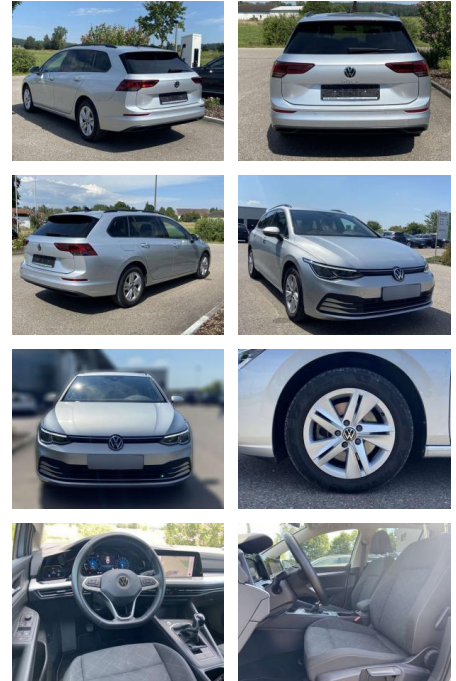

Volkswagen Golf Variant 2.0 TDI FAHRASSISTENT+NA...

SS00-512342 **Angebotsnr.:**

Erstzulassung:	Kilometer:	Farbe:	Leistung:	Kraftstoffart:
01.04.2021	51.037		85 kW / 116 PS	Benzin

PREIS
20.630 €

FINANZIERUNGSBEISPIEL
Laufzeit: 72 Monate Anzahlung: 25 %
Basis-Finanzierung:* Mtl. Rate:
Zielraten-Finanzierung:** **179 €**