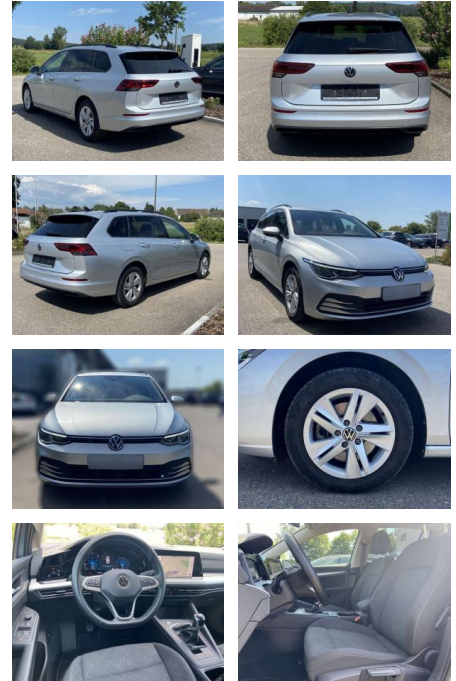

Volkswagen Golf Variant 2.0 TDI AHK+FAHRASSISTEN...

SS00-512342AAngebotsnr.:

Erstzulassung:	Kilometer:	Farbe:	Leistung:	Kraftstoffart:
01.04.2021	51.037		85 kW / 116 PS	Benzin

PREIS	FINANZIERUNGSBEISPIEL	
21.770 €	Laufzeit: 72 Monate	Anzahlung: 25 %
	Basis-Finanzierung:**	Mtl. Rate:
	Zielraten-Finanzierung:**	189 €