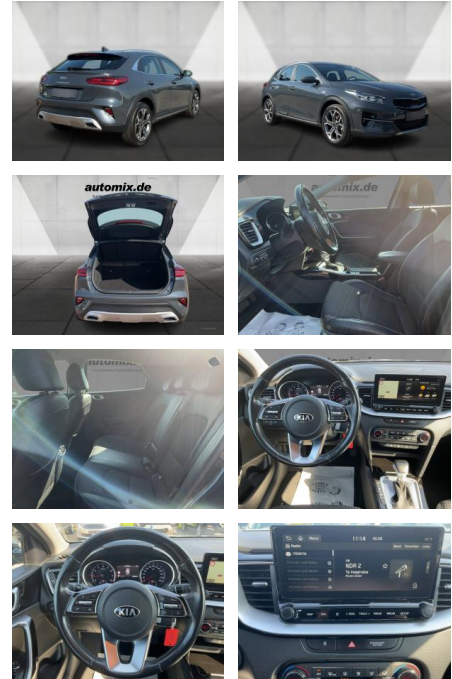

## Kia Xceed Automatik LED Navi Tempomat

WA00-30498 **Angebotsnr.:**

Erstzulassung:	Kilometer:	Farbe:	Leistung:	Kraftstoffart:
01.07.2020	38.200	Diverse	103 kW / 140 PS	Benzin

**PREIS**  
**23.300 €**

**FINANZIERUNGSBEISPIEL**  
Laufzeit: 72 Monate      Anzahlung: 25 %  
Basis-Finanzierung:\*      Mtl. Rate:  
Zielraten-Finanzierung:\*\* **202 €**

### Multimedia

- Radio
- Navigation mit Bildschirm
- MP3 Anschluss
- Bluetooth