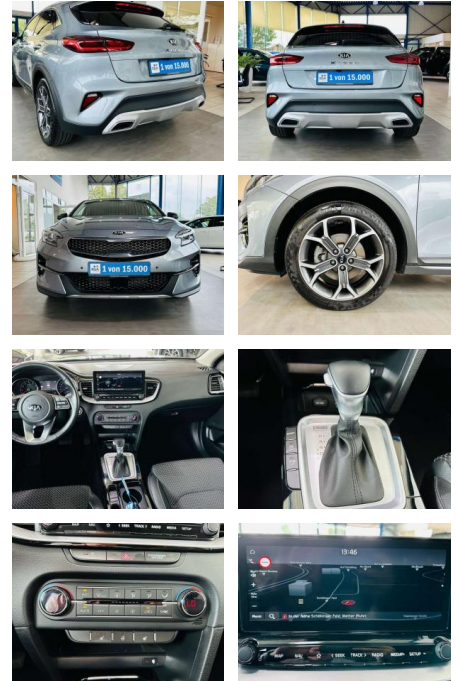

## Kia XCeed 1.5T-GDI Spirit Aut. LED PANO

AV01-069808-7 **Angebotsnr.:**

Erstzulassung:	Kilometer:	Farbe:	Leistung:	Kraftstoffart:	Verbr. komb.	CO2-Emission	CO2-Klasse (WLTP)
01.09.2021	37.980	silber	118 kW / 160 PS	Benzin	6,4 l/100km	139 g/km	E