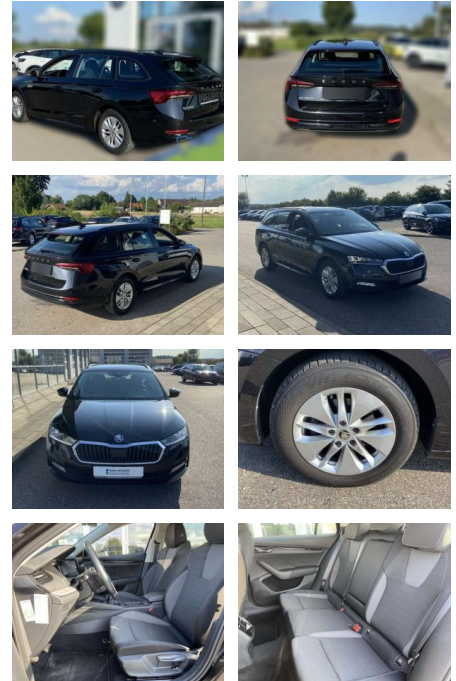

Skoda Octavia Combi 2.0 TDI NAVI-COLUMBUS+LED

SS00-156419 **Angebotsnr.:**

Erstzulassung:	Kilometer:	Farbe:	Leistung:	Kraftstoffart:
01.06.2021	44.752		85 kW / 116 PS	Benzin

PREIS
23.720 €

FINANZIERUNGSBEISPIEL
Laufzeit: 72 Monate Anzahlung: 25 %
Basis-Finanzierung:* Mtl. Rate:
Zielraten-Finanzierung:** **206 €**

- Anti-Blockiersystem ABS

Multimedia

- Radio

Interieur

- Sitzheizung vorne Innenspiegel automatisch abblendbar
- Lendenwirbelstützen vorne Climatronic
- Mittelarmlehne vorne Kindersicherung elektrisch betätigt Vordersitze höhenverstellbar
- Rücksitzbanklehne geteilt umlegbar mit Mittelarmlehne
- Netztrennwand Polsterung Leder Vienna
- Multifunktionslederlenkrad
- beheizbar Isofix Rücksitzbank und Beifahrersitz