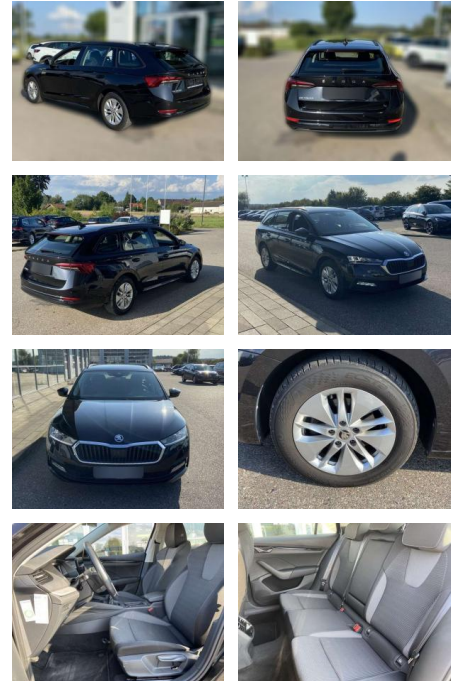

Skoda Octavia Combi 2.0 TDI AHK+NAVI-COLUMBUS

SS00-156419AAngebotsnr.:

Erstzulassung:	Kilometer:	Farbe:	Leistung:	Kraftstoffart:
01.06.2021	44.752	Schwarz	85 kW / 116 PS	Benzin

PREIS
24.860 €

FINANZIERUNGSBEISPIEL

- Anti-Blockiersystem ABS

Multimedia

- Radio

Interieur

- Sitzheizung vorne Innenspiegel automatisch abblendbar
- Lendenwirbelstützen vorne Climatronic
- Mittelarmlehne vorne Kindersicherung elektrisch betätigt Vordersitze höhenverstellbar
- Rücksitzbanklehne geteilt umlegbar mit Mittelarmlehne
- Netztrennwand Polsterung Leder Vienna
- Multifunktionslederlenkrad
- beheizbar Isofix Rücksitzbank und Beifahrersitz