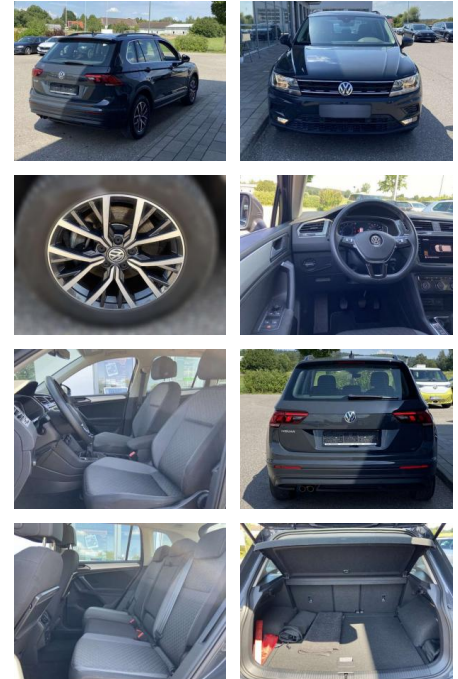

Volkswagen Tiguan 1.5 TSI Comfortline NAVI

SS00-354639 **Angebotsnr.:**

Erstzulassung:	Kilometer:	Farbe:	Leistung:	Kraftstoffart:
01.02.2020	46.356		96 kW / 131 PS	Benzin

PREIS
23.830 €

FINANZIERUNGSBEISPIEL