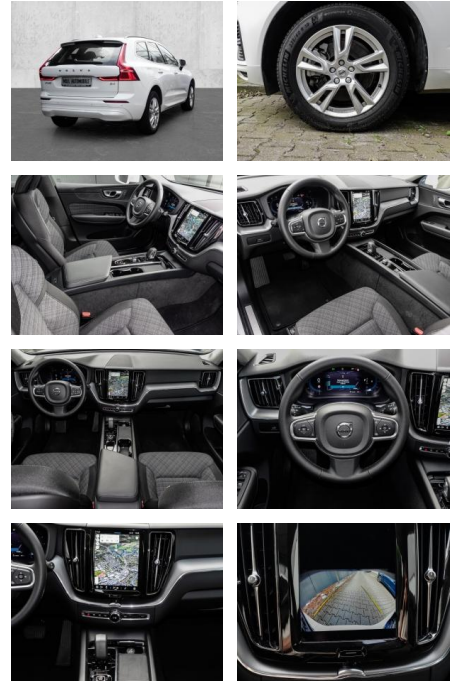

Volvo XC60 Core 2WD B4 Diesel EU6d StandHZG

MA05-4076-24 Angebotsnr.: