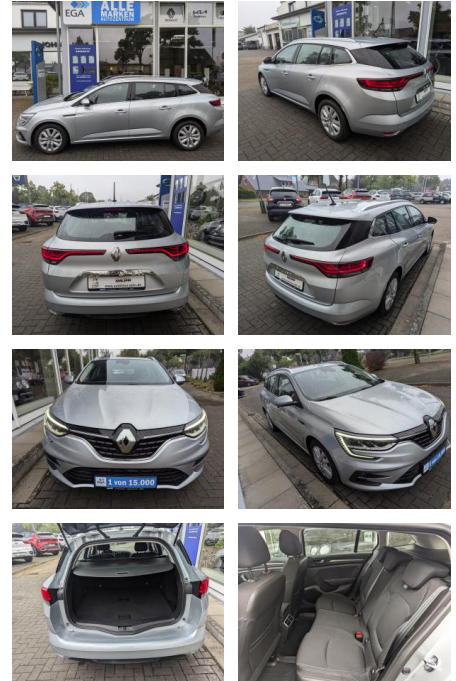

Renault Megane IV 1.3 TCe 140 GT Business Editio...

KJ00-KCJ2408-AG662373

Erstzulassung:	Kilometer:	Farbe:	Leistung:	Kraftstoffart:
19.07.2022	59.760		103 kW / 140 PS	Benzin

PREIS
24.160 €

FINANZIERUNGSBEISPIEL
Laufzeit: 72 Monate Anzahlung: 25 %
Basis-Finanzierung:* Mtl. Rate:
Zielraten-Finanzierung:** **210 €**