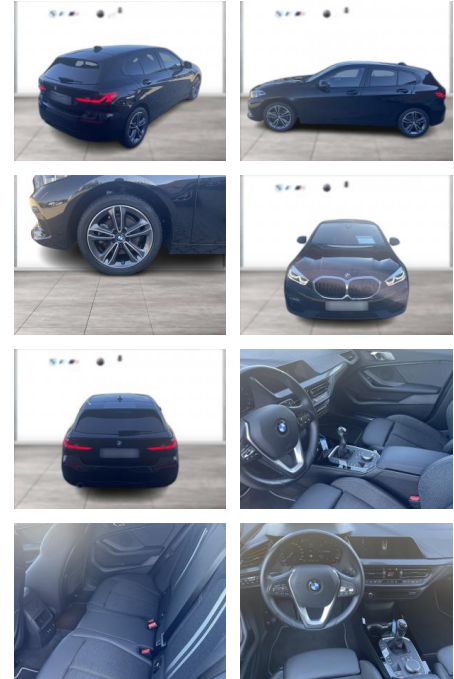

BMW 118i Sport Line LED PDC DAB SHZ

WG09-223944 **Angebotsnr.:**

BMW PREMIUM SELECTION.
GEBRAUCHTE AUTOMOBILE.

| Erstzulassung: | Kilometer: | Farbe: | Leistung: | Kraftstoffart: |
|----------------|------------|---------|-----------------|----------------|
| 01.01.2021 | 22.943 | Schwarz | 100 kW / 136 PS | Benzin |