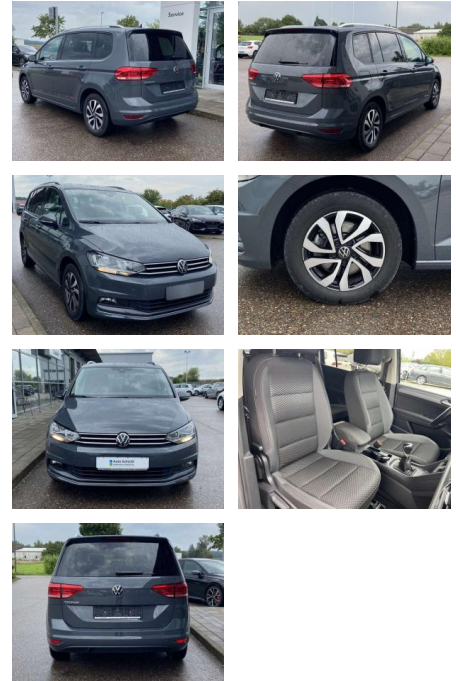

Volkswagen Touran 2.0 TDI ACTIVE NAVI+APP-CONNEC...

SS00-039026 **Angebotsnr.:**

Erstzulassung:	Kilometer:	Farbe:	Leistung:	Kraftstoffart:
01.07.2021	42.618		90 kW / 122 PS	Benzin

PREIS
27.430 €

FINANZIERUNGSBEISPIEL