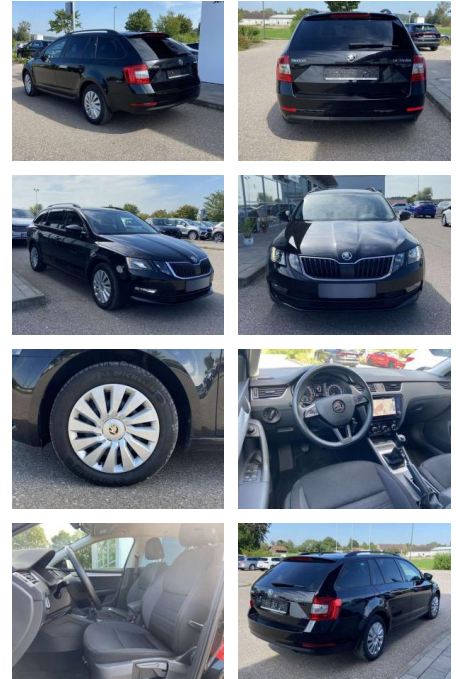

Skoda Octavia Combi 2.0 TDI Ambition NAVI

SS00-117126 **Angebotsnr.:**

Erstzulassung:	Kilometer:	Farbe:	Leistung:	Kraftstoffart:
01.01.2020	52.979		110 kW / 150 PS	Benzin

PREIS
21.150 €

FINANZIERUNGSBEISPIEL
 Laufzeit: 72 Monate Anzahlung: 25 %
 Basis-Finanzierung:* Mtl. Rate:
 Zielraten-Finanzierung:** **183 €**

Ausstattung

Sicherheit

- Anti-Blockiersystem ABS

Multimedia

- Radio

Interieur

- Sitzheizung vorne Innenspiegel automatisch abblendbar
- Lendenwirbelstützen vorne Climatronic
- Mittelarmlehne vorne Vordersitze höhenverstellbar Kindersitzverankerung für Kindersitzsystem ISOFIX
- Rückbanklehne geteilt umlegbar mit Mittelarmlehne Netztrennwand klimatisiertes Handschuhfach Multifunktions-Lederlenkrad 2 Leseleuchten vorn und 2 hinten

Exterieur

- beheizbare Scheibenwaschdüsen vorne

- ASR und Traktionskontrolle Servotronic Fernbedienung (ZV) 6-Gang-Schaltgetriebe
- 4 x elektrische Fensterheber el. Differenzialsperre (XDS) Reifendruckkontrolle Start-Stop-Automatik Multifunktionsanzeige Plus Front-Assist inkl. City-Notbremsassistent SCR (AdBlue) Reserverad Euro 6d-TEMP-EVAP-ISC Infotainment: Navigationssystem Amundsen mit Farbdisplay-Touchscreen Smart-Link (Apple CarPlay und Android Auto) Radio Bolero DAB - digitaler Radioempfang 8 Lautsprecher Freisprecheinrichtung (Bluetooth) und induktives Laden USB-Schnittstelle Farbe: Black Magic Perleffekt -Fr. 08:00-18:00 Uhr
- Samstags bis 16:00 Uhr geöffnet. Gerne beraten wir Sie über günstige Finanzierungsmodelle und nehmen Ihr