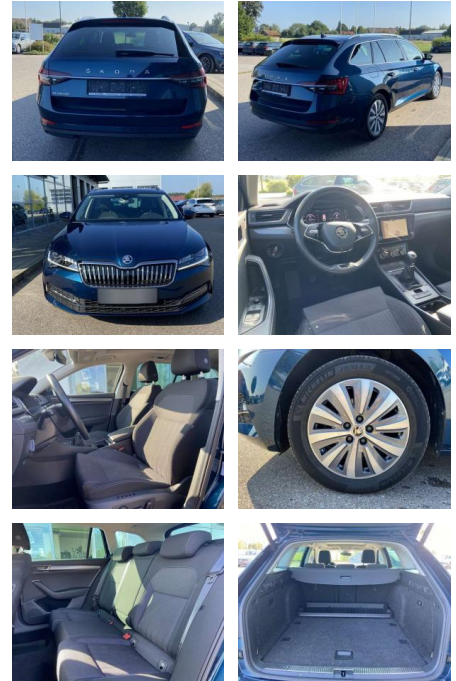

## Skoda Superb Combi 1.5 TSI STYLE EL.HECK+NAVI

SS00-077696 **Angebotsnr.:**

| Erstzulassung: | Kilometer: | Farbe: | Leistung:       | Kraftstoffart: |
|----------------|------------|--------|-----------------|----------------|
| 01.08.2021     | 40.726     |        | 110 kW / 150 PS | Benzin         |