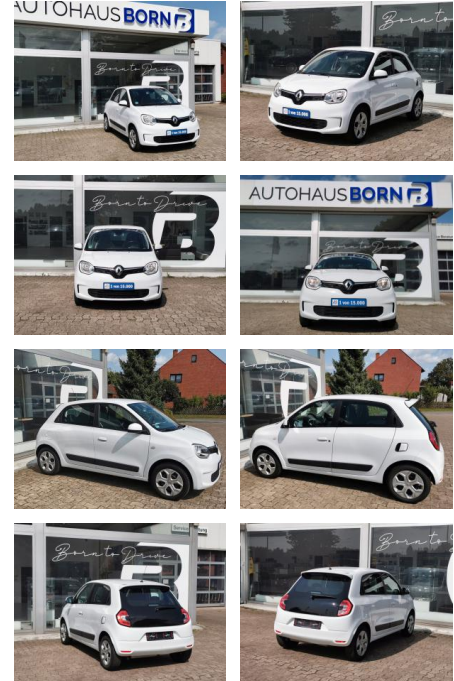

## Renault Twingo Limited ISOFIX PDC HU/AU NEU

TT01-252

Angebotsnr.:

Erstzulassung:	Kilometer:	Farbe:	Leistung:	Kraftstoffart:	Verbr. komb.	CO2-Emission	CO2-Klasse (WLTP)
24.04.2021	35.575	Diverse	48 kW / 65 PS	Benzin	4,5 l/100km	102 g/km	A

**PREIS**  
**12.730 €**