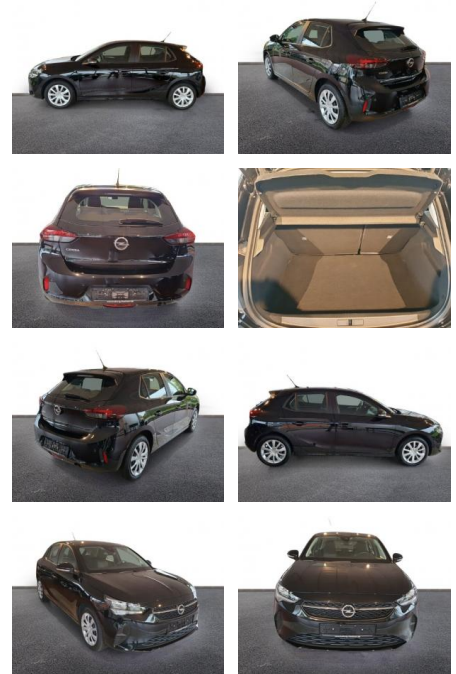

Opel Corsa F Edition 1.2 Navi DAB SHZ

AH32-P412815Angebotsnr.:

Erstzulassung:	Kilometer:	Farbe:	Leistung:	Kraftstoffart:
01.05.2023	12.354	Schwarz	55 kW / 75 PS	Benzin

PREIS
15.770 €

FINANZIERUNGSBEISPIEL