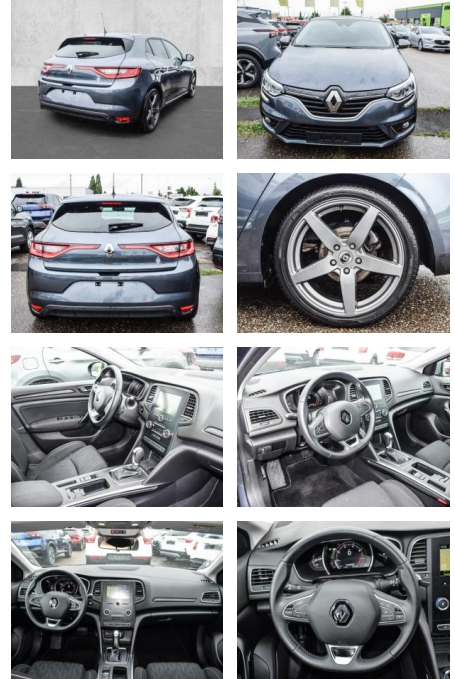

Renault Megane IV Limited 1.3 TCe 140 EU6d-T

MA05-1712-24 Angebotsnr.:

Erstzulassung:	Kilometer:	Farbe:	Leistung:	Kraftstoffart:
01.09.2020	39.000	Grau	103 kW / 140 PS	Benzin

PREIS
19.920 €

FINANZIERUNGSBEISPIEL