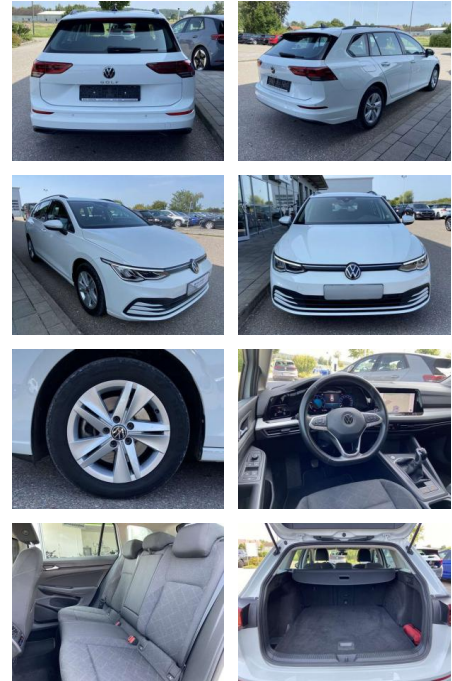

Volkswagen Golf Variant 2.0 TDI Life NAVI+LED

SS00-511621 **Angebotsnr.:**

Erstzulassung:	Kilometer:	Farbe:	Leistung:	Kraftstoffart:
01.04.2021	45.185		85 kW / 116 PS	Benzin

PREIS
21.250 €

FINANZIERUNGSBEISPIEL